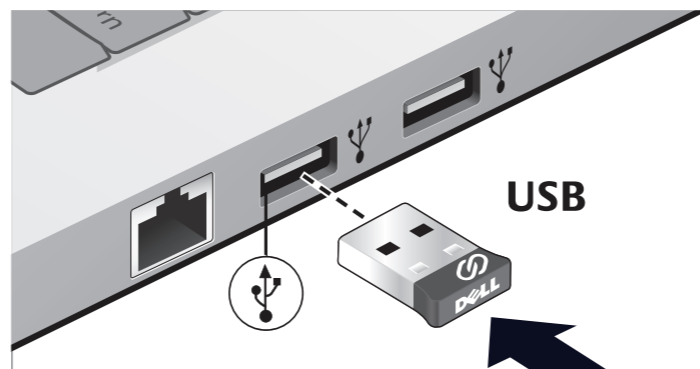

Windows 8 Only

Windows charms 功能表
Windows charms
Windows チャーム
Чудо-кнопки Windows
Windows snabbknappsfalt
Ícónes Windows
Windows charms مزة
Ícone promemória di Windows
Windows-Charms
Windows charms (Windows-perler)
Windows charms
Accesos de Windows
Windows charms
Ovládací tlačítka Windows
Windows charms
윈도우즈 참 바 (charms bar)
Windows charms
Windows'un Yan Çubuğu

Windows 8 Only

應用程式切换
应用程序切换
アプリスイッチ
Переключение на приложение
App-byte
Changer d'application
مفاتيح التطبيقات
Passa all'app
App-Wechsel
Windows charms (Windows-perler)
Skift af app
Selector de aplicaciones
Alternar aplicativo
Přepínač aplikace
Μετάβαση σε εφαρμογή
응용 프로그램 전환
Mudança de aplicação
Uygulama Seçimi

捲動和搖攝
滚动和平移
スクロール/パン
Прокрутка и сдвиг
Klicka och dra
Défilement et panoramique
تمرير وتحويل
Scorri e panoramica
Scrollen und schwenken
Bla og heft
Rul og panorer
Desplazarse y panorámica
Rolagem e panorâmica
Posunout
Κύλιση και μετατόπιση
스크롤 및 이동
Deslocamento e panorâmica
Kaydırma ve tersyüz